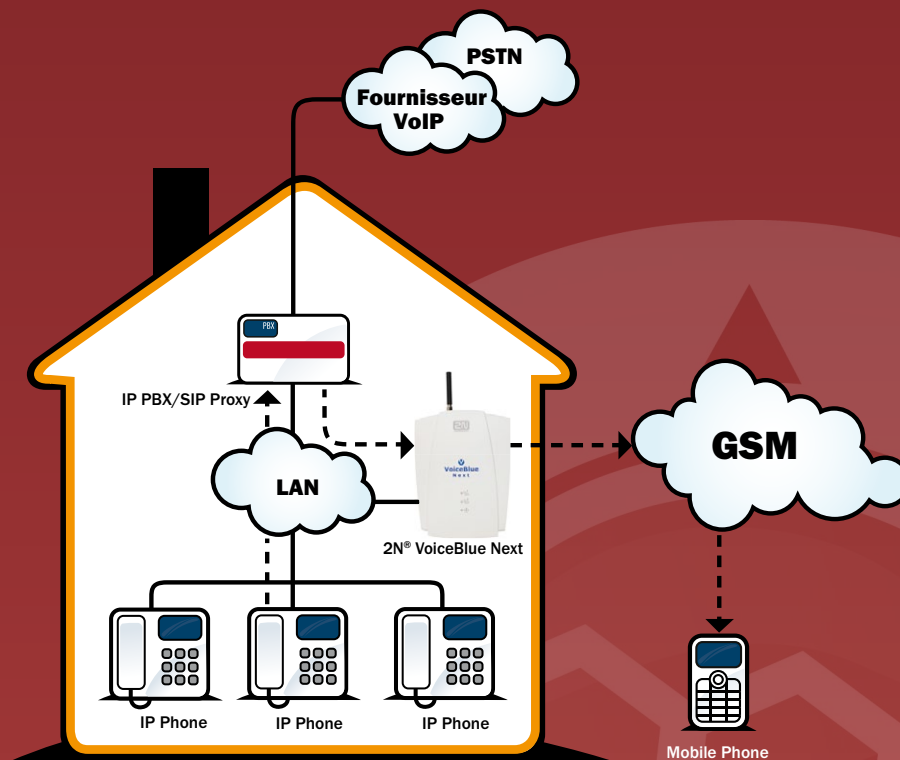

Comment fonctionne le VoiceBlue Next 2N® ?

Le VoiceBlue Next 2N® est également compatible avec Cisco Call Manager, Alcatel Omni PCx, Siemens Hi Path, Asterisk, OnDo IP PBX, Televantage equipment, Epygi IP PBX, ShoreTel, SWYX et autre.

Paramètres Techniques

VoIP

Signalisation	SIP
DTMF	RFC2833
Nbre de canaux vocaux	2
Codecs	G.711 PCM A-law/u-law (optionnel) G.729 Annex AB

GSM

Nombre de canaux	2
Fréquence	GSM 850/900/1800/1900 MHz
Module GSM	Cinterion MC55i
Carte USIM/SIM	Petite 3V
Antenne	Une antenne externe (combinateur interne) Connecteur SMA

Communication

Protocoles	TCP, UDP, IP, RTP, TELNET, HTTP
Types de connecteurs	LAN 100Base-T, RJ45
Méthode d'administration	Commandes AT Interface Web

Source d'alimentation

Power supply type	Adaptateur réseau externe 90-230V, 50-60Hz to 12V DC 2A PoE (802.3af)
Puissance	Max. 20W
Température d'exploitation	0-40 °C
Humidité d'exploitation	10-95 % (non-condensée)
Dimensions	170 x 130 x 45 mm ** Licensed

Media Partners International, 1 rue Marcel Paul, 91300 Massy, France

Tel.: +33(1) 69 75 18 88, fax: +33(1) 64 47 07 08
E-mail: info@mpinetworks.com, web: www.mpinetworks.com